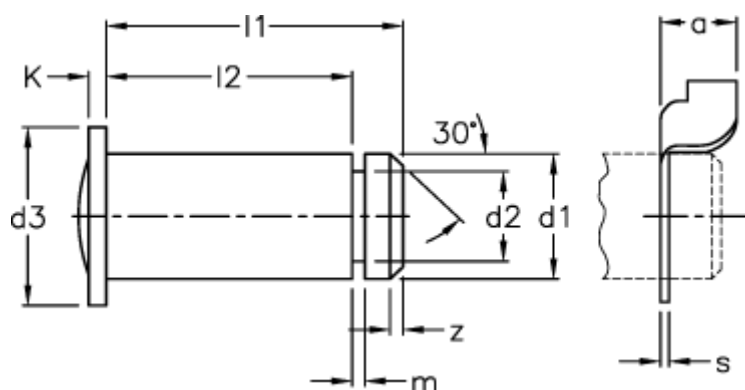

Varenummer: 1405520
Beskrivelse: KLEE Bolt BEN 20x46x40,5
Stål, forzinket, Incl. KL-sikring

Mål

a	= 9.0	s	= 1.0
d1 h11	= 20	Vægt (g)	= 121.0
d2 h11	= 17.5	z	= 1.50
d3	= 28		
K ca.	= 4.0		
l1 js 15	= 46.0		
l2 +0,3	= 40.5		
m +0,1	= 1.80		